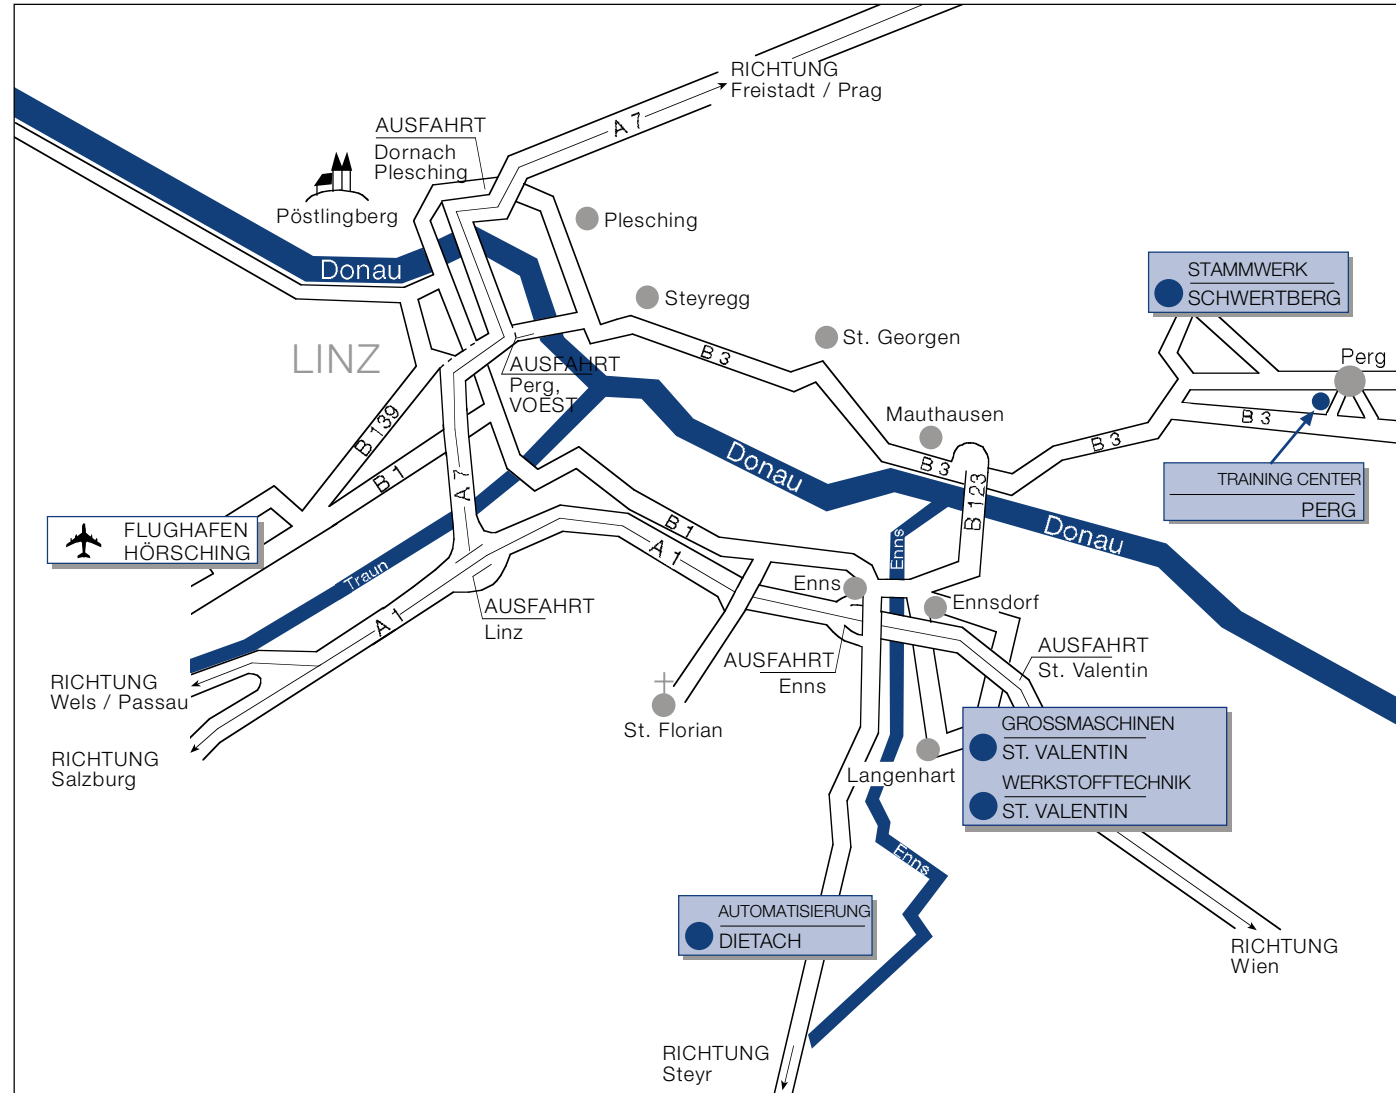

be the first.

**STAMMWERK
SCHWERTBERG**

ENGEL AUSTRIA GmbH
Ludwig-Engel-Straße 1
A-4311 Schwertberg, Austria
tel: +43 (50) 620 0
fax: +43 (50) 620 3009
e-mail: sales@engel.at
http://www.engel.info

**GROSSMASCHINEN
ST. VALENTIN**

ENGEL AUSTRIA GmbH
Zweigniederlassung St. Valentin
Steyrer Straße 20
A-4300 St. Valentin, Austria
tel: +43 (50) 620 0
fax: +43 (50) 620 3409
e-mail: emv@engel.at

**WERKSTOFFTECHNIK
ST. VALENTIN**

ENGEL AUSTRIA GmbH
Zweigniederlassung St. Valentin
Steyrer Straße 20
A-4300 St. Valentin, Austria
tel: +43 (50) 620 0
fax: +43 (50) 620 2169
e-mail: ewt@engel.at

**AUTOMATISIERUNG
DIETACH**

ENGEL AUSTRIA GmbH
Zweigniederlassung Dietach
Ludwig-Engel-Straße 1
A-4407 Dietach, Austria
tel: +43 (50) 620 0
fax: +43 (50) 620 2159
e-mail: eat@engel.at

**TRAININGSZENTRUM
PERG**

Trainingszentrum Perg
Technologiepark 17
A-4320 Perg, Austria
tel: +43 (50) 620 6062
fax: +43 (50) 620 16062
e-mail: training@engel.at

07/2005/d