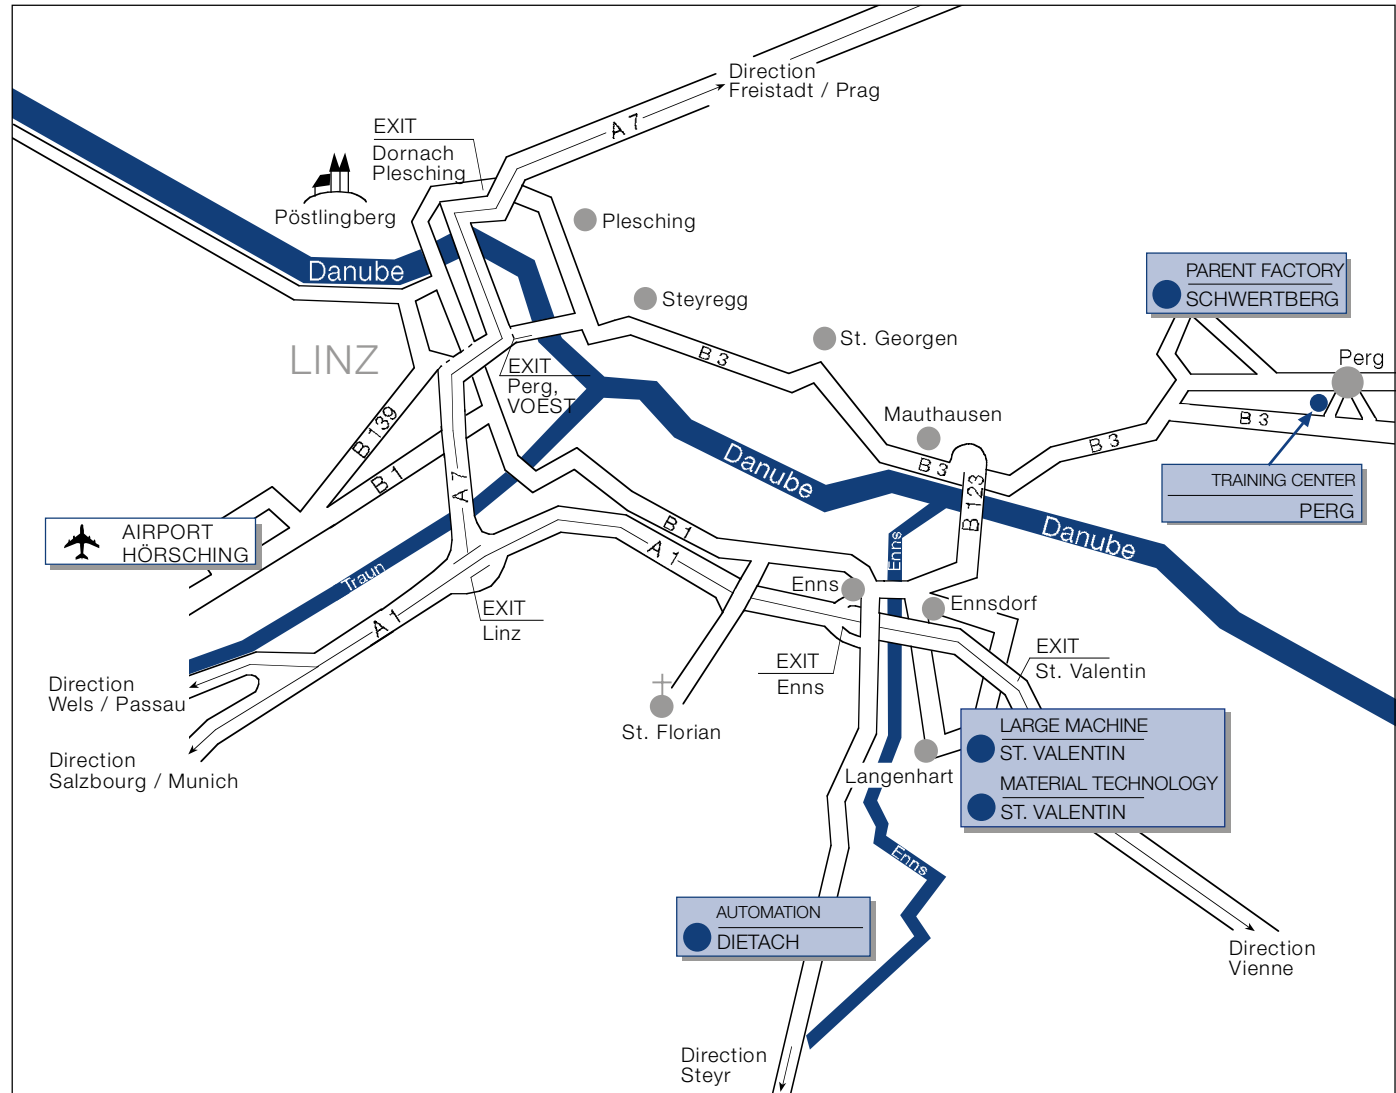

be the first.

PARENT FACTORY
SCHWERTBERG

ENGEL AUSTRIA GmbH
Ludwig-Engel-Straße 1
A-4311 Schwertberg, Austria
tel: +43 (50) 620 0
fax: +43 (50) 620 3009
e-mail: sales@engel.at
http://www.engel.info

LARGE MACHINE
ST. VALENTIN

ENGEL AUSTRIA GmbH
Zweigniederlassung St. Valentin
Steyrer Straße 20
A-4300 St. Valentin, Austria
tel: +43 (50) 620 0
fax: +43 (50) 620 3409
e-mail: emv@engel.at

MATERIAL TECHNOLOGY
ST. VALENTIN

ENGEL AUSTRIA GmbH
Zweigniederlassung St. Valentin
Steyrer Straße 20
A-4300 St. Valentin, Austria
tel: +43 (50) 620 0
fax: +43 (50) 620 2169
e-mail: ewt@engel.at

AUTOMATION
DIETACH

ENGEL AUSTRIA GmbH
Zweigniederlassung Dietach
Ludwig-Engel-Straße 1
A-4407 Dietach, Austria
tel: +43 (50) 620 0
fax: +43 (50) 620 2159
e-mail: eat@engel.at

TRAINING CENTER
PERG

Trainingszentrum Perg
Technologiepark 17
A-4320 Perg, Austria
tel: +43 (50) 620 6062
fax: +43 (50) 620 16062
e-mail: training@engel.at

07/2005/e